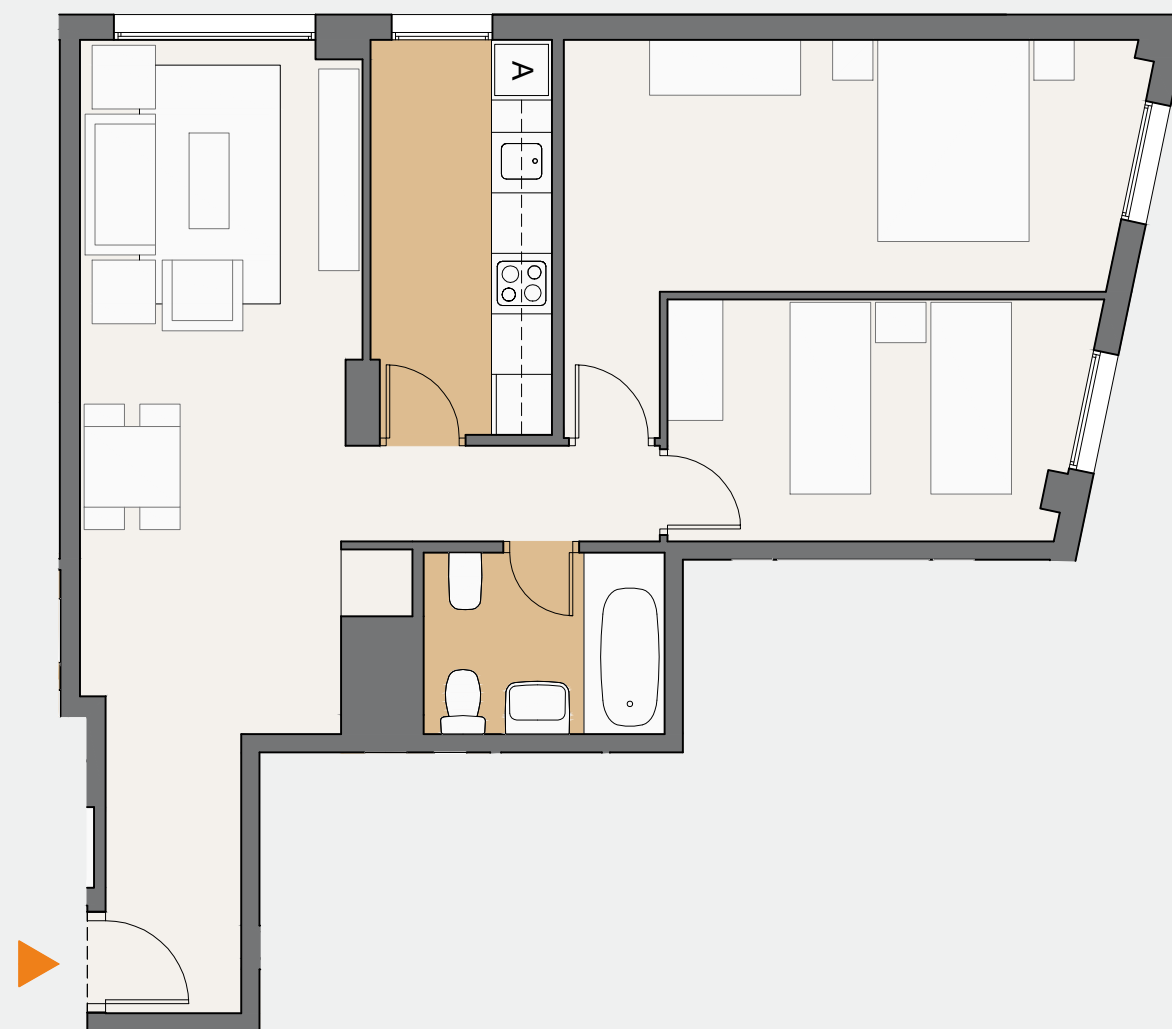

Edificio DANTE

Una oportunidad a tu alcance
en Entrenúcleos

TIPO T5

Portal 4, 1º C

>> Superficie construida zz.cc 78,36 m²

>> Superficie útil interior 61,40 m²

Superficie útil (interior + exterior cubierta) 61,40 m²

Superficie útil d.218/2005 61,70 m²

(interior+50%exterior)

Superficie útil exterior cubierta 0,00 m²

Superficie útil exterior descubierta 0,00 m²

>> Superficies útiles

Hall 3,70 m²

Salón-comedor 18,90 m²

Cocina 7,10 m²

Distribuidor 2,30 m²

Dormitorio Principal 15,40 m²

Dormitorio 2 9,70 m²

Baño Principal 4,30 m²

La información y documentación gráfica que aparece en este plano son orientativas y están sujetas a modificaciones derivadas del proyecto de ejecución y del criterio de la dirección facultativa durante su construcción. Todo el mobiliario y decoración que figuran en el mismo son puramente orientativos y no forman parte del producto vendido.