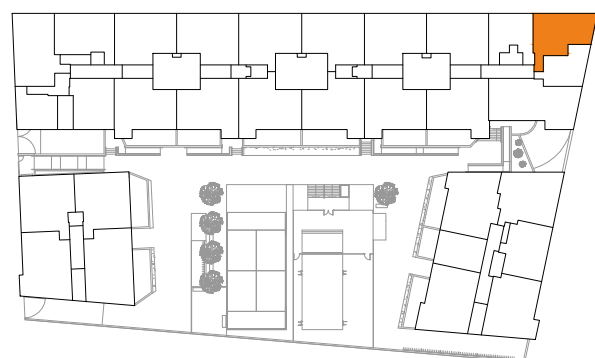

Edificio DANTE

Una oportunidad a tu alcance
en Entrenúcleos

TIPO T5

Portal 4, 1º C

>> Superficie construida zz.cc 78,36 m²

>> Superficie útil interior 61,40 m²

Superficie útil (interior + exterior cubierta) 61,40 m²

Superficie útil d.218/2005 61,70 m²

(interior+50%exterior)

Superficie útil exterior cubierta 0,00 m²

Superficie útil exterior descubierta 0,00 m²

>> Superficies útiles

Hall 3,70 m²

Salón-comedor 18,90 m²

Cocina 7,10 m²

Distribuidor 2,30 m²

Dormitorio Principal 15,40 m²

Dormitorio 2 9,70 m²

Baño Principal 4,30 m²

La información y documentación gráfica que aparece en este plano son orientativas y están sujetas a modificaciones derivadas del proyecto de ejecución y del criterio de la dirección facultativa durante su construcción. Todo el mobiliario y decoración que figuran en el mismo son puramente orientativos y no forman parte del producto vendido.