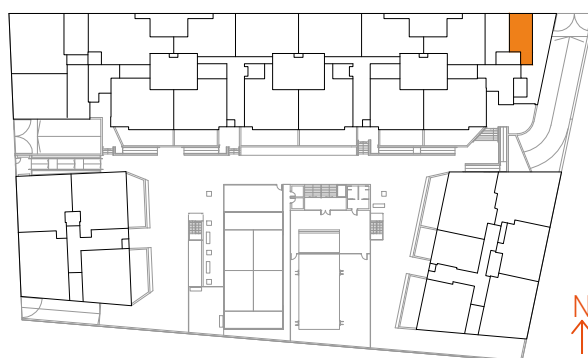

Edificio DANTE

Una oportunidad a tu alcance
en Entrenúcleos

LC.10

Superficie útil interior 27,34 m²

La información y documentación gráfica que aparece en este plano son orientativas y están sujetas a modificaciones derivadas del proyecto de ejecución y del criterio de la dirección facultativa durante su construcción. Todo el mobiliario y decoración que figuran en el mismo son puramente orientativos y no forman parte del producto vendido.