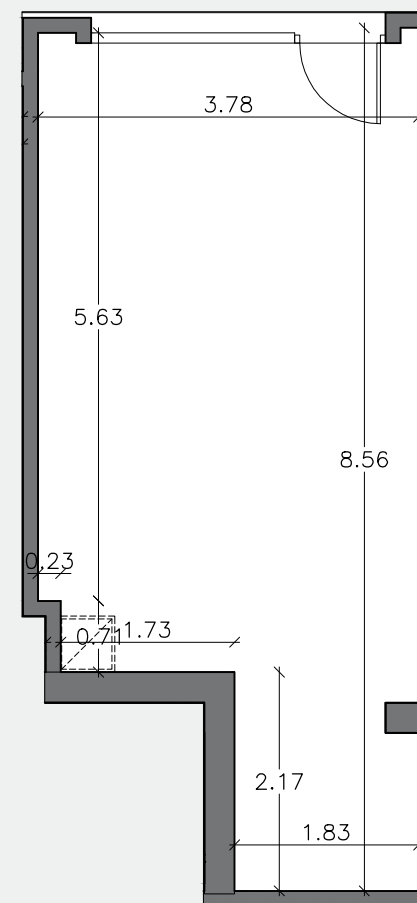

Edificio DANTE

Una oportunidad a tu alcance
en Entrenúcleos

LC.10

Superficie útil interior 27,34 m²

La información y documentación gráfica que aparece en este plano son orientativas y están sujetas a modificaciones derivadas del proyecto de ejecución y del criterio de la dirección facultativa durante su construcción. Todo el mobiliario y decoración que figuran en el mismo son puramente orientativos y no forman parte del producto vendido.