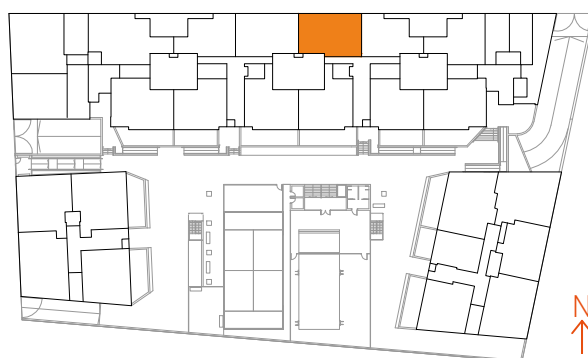

Edificio DANTE

Una oportunidad a tu alcance
en **Entrenúcleos**

LC.6

Superficie útil interior 71,00 m²

La información y documentación gráfica que aparece en este plano son orientativas y están sujetas a modificaciones derivadas del proyecto de ejecución y del criterio de la dirección facultativa durante su construcción. Todo el mobiliario y decoración que figuran en el mismo son puramente orientativos y no forman parte del producto vendido.