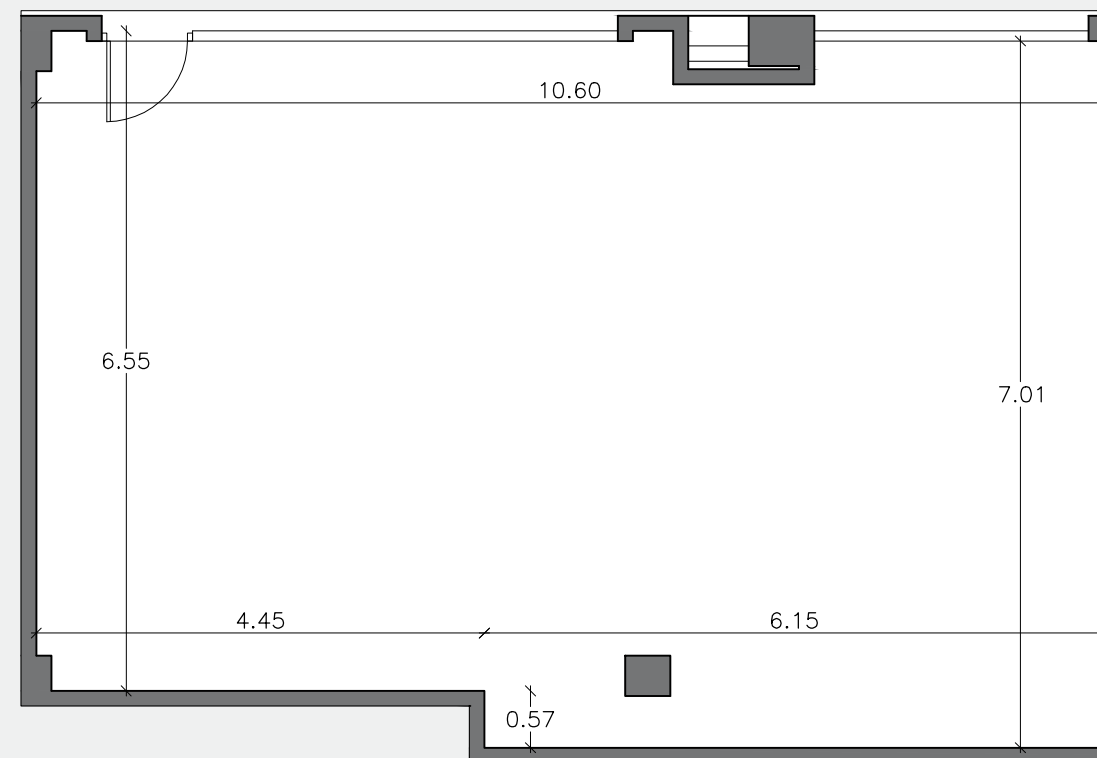

Edificio DANTE

Una oportunidad a tu alcance
en **Entrenúcleos**

LC.6

Superficie útil interior 71,00 m²

La información y documentación gráfica que aparece en este plano son orientativas y están sujetas a modificaciones derivadas del proyecto de ejecución y del criterio de la dirección facultativa durante su construcción. Todo el mobiliario y decoración que figuran en el mismo son puramente orientativos y no forman parte del producto vendido.